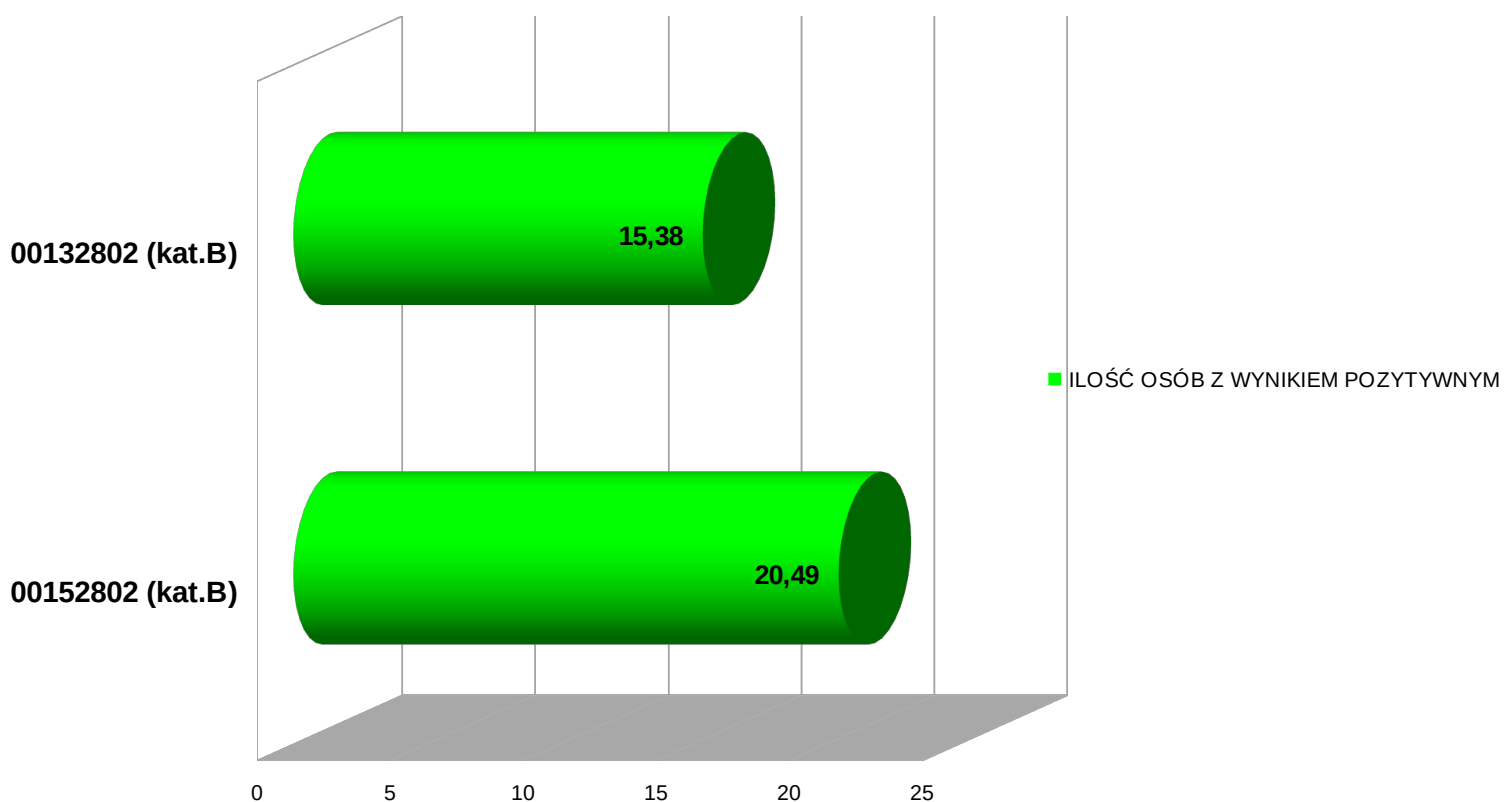

PORÓWNANIE WYNIKÓW OŚRODKÓW SZKOLENIA KIEROWCÓW (egzamin praktyczny - wartości wyrażone w %)