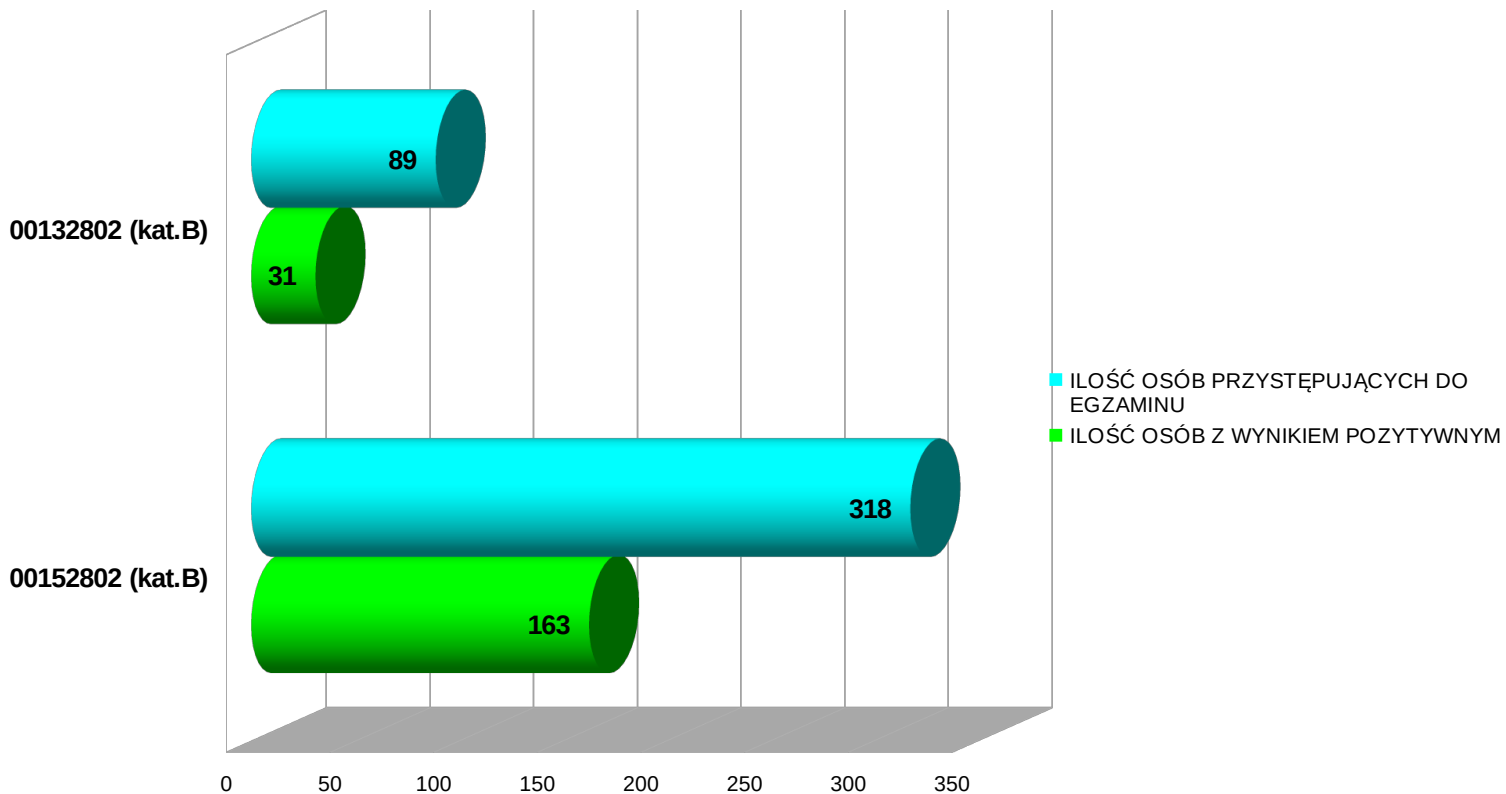

ZESTAWIENIE WYNIKÓW EGZAMINÓW w WORD

od: 2023-01-01 do: 2023-12-31

OŚRODEK SZKOLENIA KIEROWCÓW nr: 00132802

Poz.	Kategoria	Egzamin TEORETYCZNY			Egzamin PRAKTYCZNY		
		Liczba egzaminów (ogółem)	WYNIK POZYTYWNY		Liczba egzaminów (ogółem)	WYNIK POZYTYWNY	
			Ilość osób z wynikiem pozytywnym	%		Ilość osób z wynikiem pozytywnym	%
1.	B	89	31	34,83 %	182	28	15,38 %
ŁĄCZNIE:		89	31	34,83%	182	28	15,38 %

ZESTAWIENIE WYNIKÓW OSK (egzamin teoretyczny)

ZESTAWIENIE WYNIKÓW OSK (egzamin praktyczny)

OŚRODEK SZKOLENIA KIEROWCÓW nr: 00152802

Poz.	Kategoria	Egzamin TEORETYCZNY			Egzamin PRAKTYCZNY		
		Liczba egzaminów (ogółem)	WYNIK POZYTYWNY		Liczba egzaminów (ogółem)	WYNIK POZYTYWNY	
			Ilość osób z wynikiem pozytywnym	%		Ilość osób z wynikiem pozytywnym	%
1.	A	2	2	100 %	16	6	37,50 %
2.	B	318	163	51,25 %	761	156	20,49 %
ŁĄCZNIE:		320	165	51,56 %	777	162	20,84 %

**ZESTAWIENIE WYNIKÓW OSK
(egzamin teoretyczny)**

**ZESTAWIENIE WYNIKÓW OSK
(egzamin praktyczny)**

PORÓWNANIE WYNIKÓW OŚRODKÓW SZKOLENIA KIEROWCÓW (egzamin teoretyczny)

PORÓWNANIE WYNIKÓW OŚRODKÓW SZKOLENIA KIEROWCÓW (egzamin teoretyczny - wartości wyrażone w %)