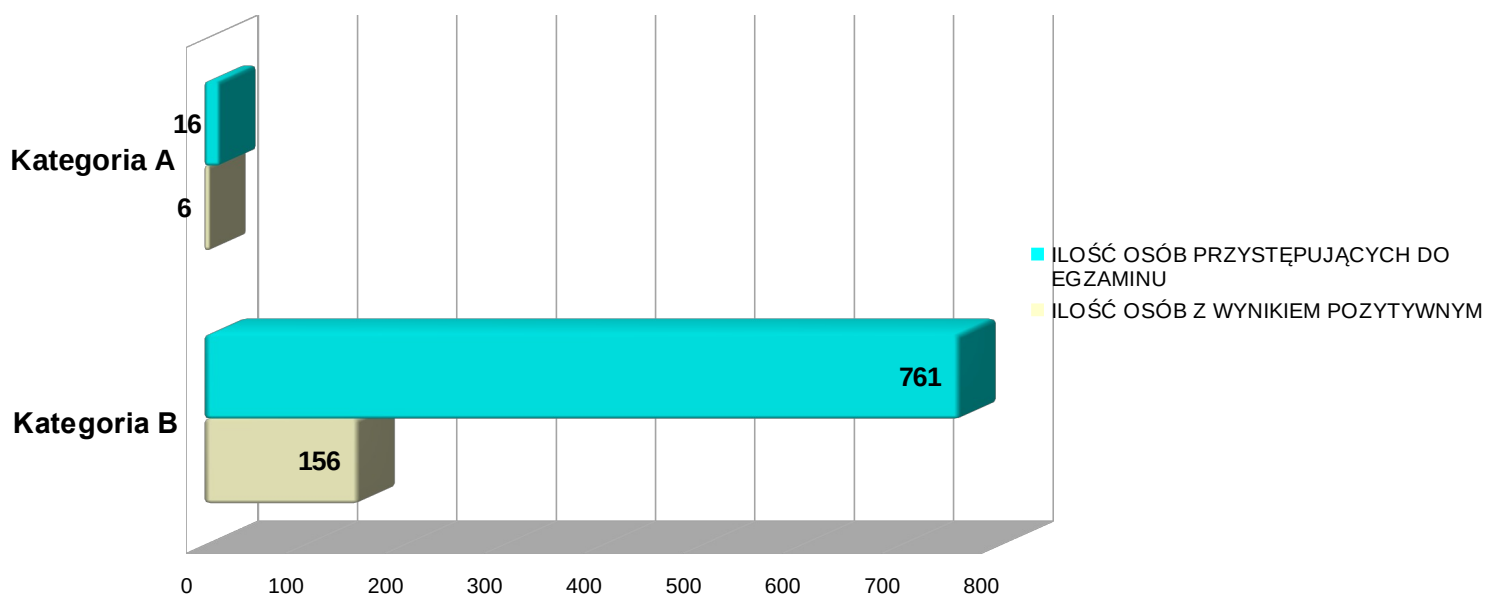

ZESTAWIENIE WYNIKÓW EGZAMINÓW w WORD

od: 2023-01-01 do: 2023-12-31

OŚRODEK SZKOLENIA KIEROWCÓW nr: 00132802

Poz.	Kategoria	Egzamin TEORETYCZNY			Egzamin PRAKTYCZNY		
		Liczba egzaminów (ogółem)	WYNIK POZYTYWNY		Liczba egzaminów (ogółem)	WYNIK POZYTYWNY	
			Ilość osób z wynikiem pozytywnym	%		Ilość osób z wynikiem pozytywnym	%
1.	B	89	31	34,83 %	182	28	15,38 %
ŁĄCZNIE:		89	31	34,83%	182	28	15,38 %

ZESTAWIENIE WYNIKÓW OSK (egzamin teoretyczny)

ZESTAWIENIE WYNIKÓW OSK (egzamin praktyczny)

OŚRODEK SZKOLENIA KIEROWCÓW nr: 00152802

Poz.	Kategoria	Egzamin TEORETYCZNY			Egzamin PRAKTYCZNY		
		Liczba egzaminów (ogółem)	WYNIK POZYTYWNY		Liczba egzaminów (ogółem)	WYNIK POZYTYWNY	
			Ilość osób z wynikiem pozytywnym	%		Ilość osób z wynikiem pozytywnym	%
1.	A	2	2	100 %	16	6	37,50 %
2.	B	318	163	51,25 %	761	156	20,49 %
ŁĄCZNIE:		320	165	51,56 %	777	162	20,84 %

**ZESTAWIENIE WYNIKÓW OSK
(egzamin teoretyczny)**

**ZESTAWIENIE WYNIKÓW OSK
(egzamin praktyczny)**

PORÓWNANIE WYNIKÓW OŚRODKÓW SZKOLENIA KIEROWCÓW (egzamin teoretyczny)

PORÓWNANIE WYNIKÓW OŚRODKÓW SZKOLENIA KIEROWCÓW (egzamin teoretyczny - wartości wyrażone w %)