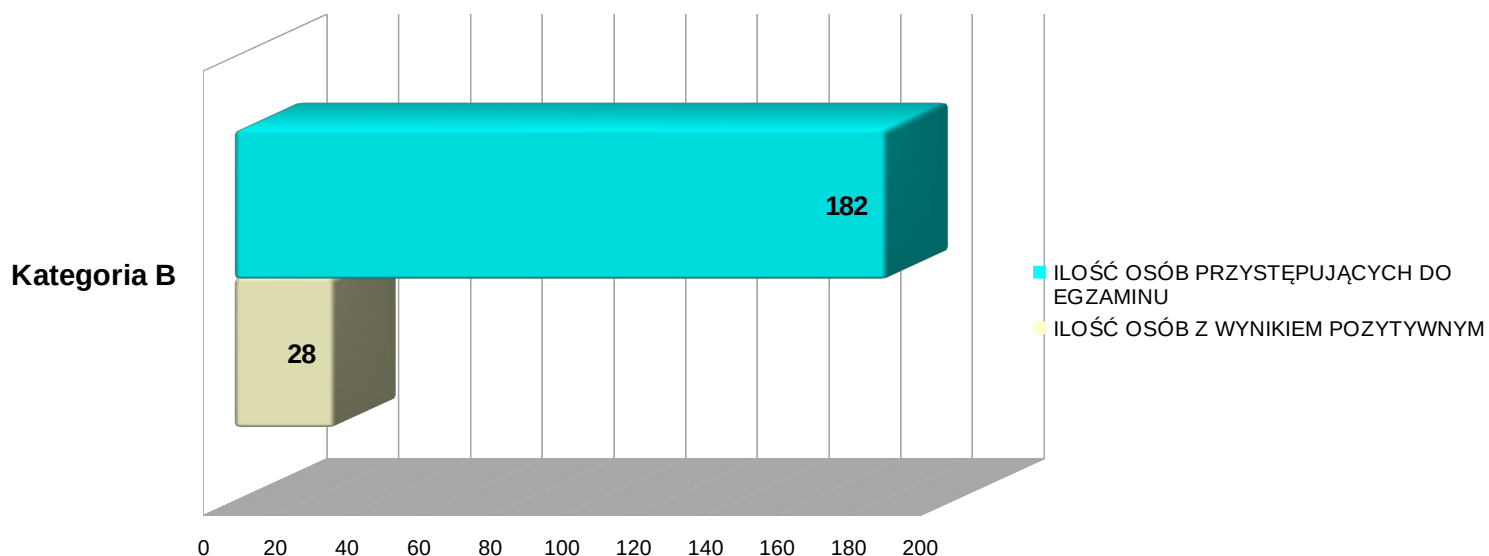

ZESTAWIENIE WYNIKÓW EGZAMINÓW w WORD

od: 2023-01-01 do: 2023-12-31

OŚRODEK SZKOLENIA KIEROWCÓW nr: 00132802

Poz.	Kategoria	Egzamin TEORETYCZNY			Egzamin PRAKTYCZNY		
		Liczba egzaminów (ogółem)	WYNIK POZYTYWNY		Liczba egzaminów (ogółem)	WYNIK POZYTYWNY	
			Ilość osób z wynikiem pozytywnym	%		Ilość osób z wynikiem pozytywnym	%
1.	B	89	31	34,83 %	182	28	15,38 %
ŁĄCZNIE:		89	31	34,83%	182	28	15,38 %

ZESTAWIENIE WYNIKÓW OSK (egzamin teoretyczny)

ZESTAWIENIE WYNIKÓW OSK (egzamin praktyczny)

OŚRODEK SZKOLENIA KIEROWCÓW nr: 00152802

Poz.	Kategoria	Egzamin TEORETYCZNY			Egzamin PRAKTYCZNY		
		Liczba egzaminów (ogółem)	WYNIK POZYTYWNY		Liczba egzaminów (ogółem)	WYNIK POZYTYWNY	
			Ilość osób z wynikiem pozytywnym	%		Ilość osób z wynikiem pozytywnym	%
1.	A	2	2	100 %	16	6	37,50 %
2.	B	318	163	51,25 %	761	156	20,49 %
ŁĄCZNIE:		320	165	51,56 %	777	162	20,84 %

**ZESTAWIENIE WYNIKÓW OSK
(egzamin teoretyczny)**

**ZESTAWIENIE WYNIKÓW OSK
(egzamin praktyczny)**

PORÓWNANIE WYNIKÓW OŚRODKÓW SZKOLENIA KIEROWCÓW (egzamin teoretyczny)

PORÓWNANIE WYNIKÓW OŚRODKÓW SZKOLENIA KIEROWCÓW (egzamin teoretyczny - wartości wyrażone w %)