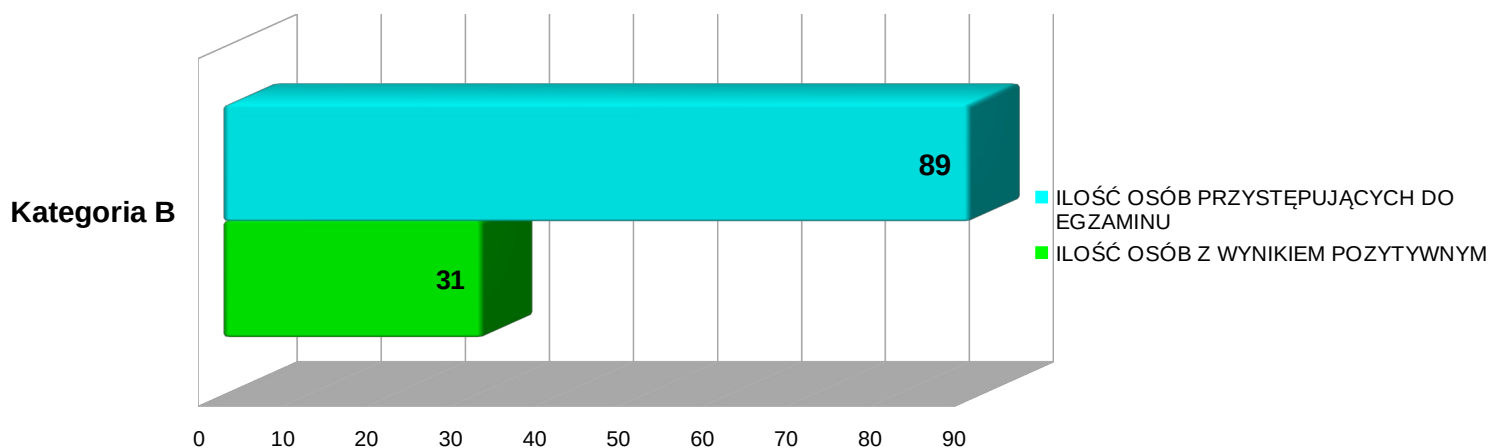

ZESTAWIENIE WYNIKÓW EGZAMINÓW w WORD

od: 2023-01-01 do: 2023-12-31

OŚRODEK SZKOLENIA KIEROWCÓW nr: 00132802

Poz.	Kategoria	Egzamin TEORETYCZNY			Egzamin PRAKTYCZNY		
		Liczba egzaminów (ogółem)	WYNIK POZYTYWNY		Liczba egzaminów (ogółem)	WYNIK POZYTYWNY	
			Ilość osób z wynikiem pozytywnym	%		Ilość osób z wynikiem pozytywnym	%
1.	B	89	31	34,83 %	182	28	15,38 %
ŁĄCZNIE:		89	31	34,83%	182	28	15,38 %

ZESTAWIENIE WYNIKÓW OSK (egzamin teoretyczny)

ZESTAWIENIE WYNIKÓW OSK (egzamin praktyczny)

OŚRODEK SZKOLENIA KIEROWCÓW nr: 00152802

Poz.	Kategoria	Egzamin TEORETYCZNY			Egzamin PRAKTYCZNY		
		Liczba egzaminów (ogółem)	WYNIK POZYTYWNY		Liczba egzaminów (ogółem)	WYNIK POZYTYWNY	
			Ilość osób z wynikiem pozytywnym	%		Ilość osób z wynikiem pozytywnym	%
1.	A	2	2	100 %	16	6	37,50 %
2.	B	318	163	51,25 %	761	156	20,49 %
ŁĄCZNIE:		320	165	51,56 %	777	162	20,84 %