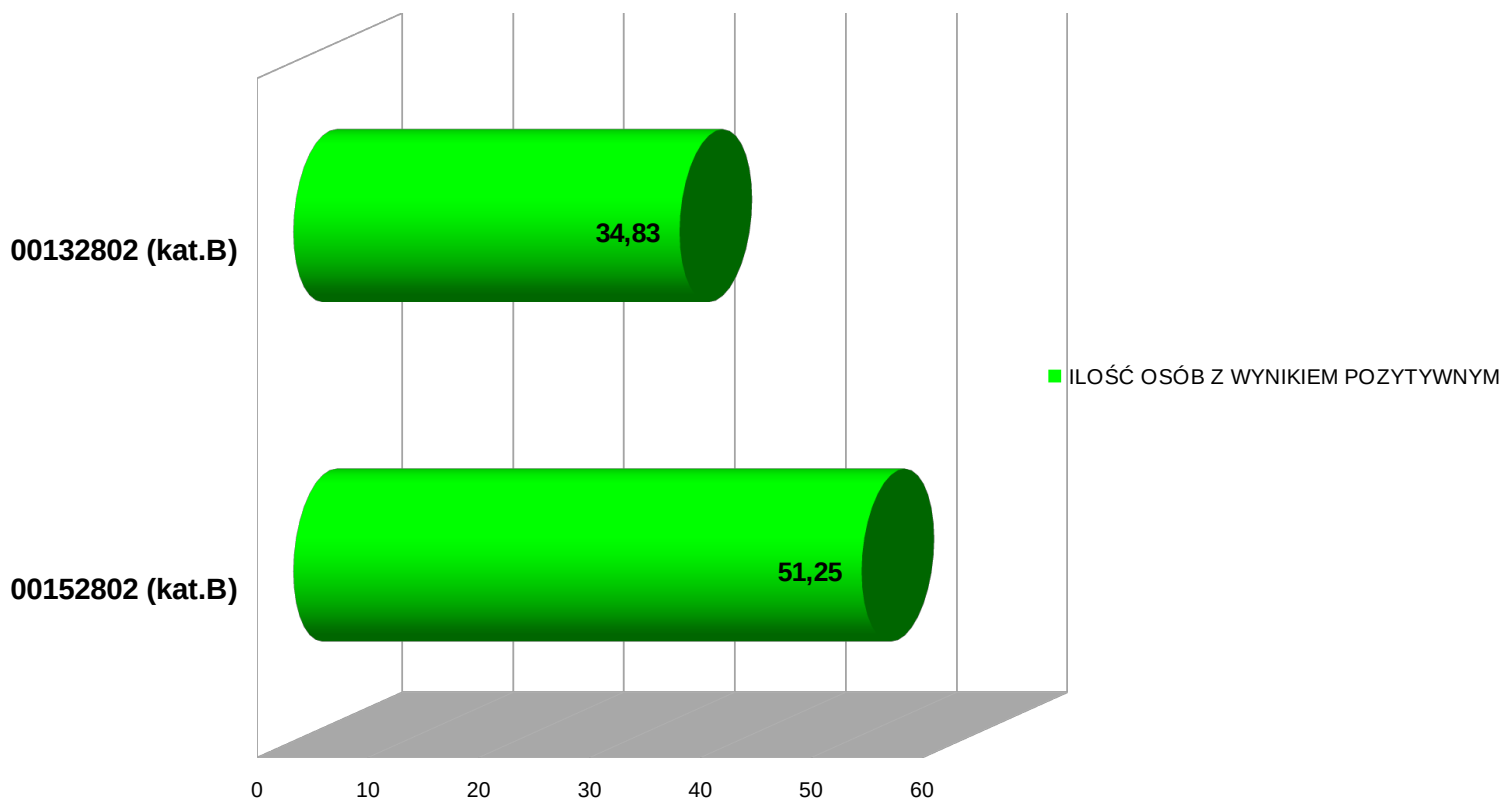

ZESTAWIENIE WYNIKÓW OSK (egzamin teoretyczny)

ZESTAWIENIE WYNIKÓW OSK (egzamin praktyczny)

OŚRODEK SZKOLENIA KIEROWCÓW nr: 00152802

Poz.	Kategoria	Egzamin TEORETYCZNY			Egzamin PRAKTYCZNY		
		Liczba egzaminów (ogółem)	WYNIK POZYTYWNY		Liczba egzaminów (ogółem)	WYNIK POZYTYWNY	
			Ilość osób z wynikiem pozytywnym	%		Ilość osób z wynikiem pozytywnym	%
1.	A	2	2	100 %	16	6	37,50 %
2.	B	318	163	51,25 %	761	156	20,49 %
ŁĄCZNIE:		320	165	51,56 %	777	162	20,84 %

**ZESTAWIENIE WYNIKÓW OSK
(egzamin teoretyczny)**

**ZESTAWIENIE WYNIKÓW OSK
(egzamin praktyczny)**

PORÓWNANIE WYNIKÓW OŚRODKÓW SZKOLENIA KIEROWCÓW (egzamin teoretyczny)

PORÓWNANIE WYNIKÓW OŚRODKÓW SZKOLENIA KIEROWCÓW (egzamin teoretyczny - wartości wyrażone w %)

PORÓWNANIE WYNIKÓW OŚRODKÓW SZKOLENIA KIEROWCÓW (egzamin praktyczny)

PORÓWNANIE WYNIKÓW OŚRODKÓW SZKOLENIA KIEROWCÓW (egzamin praktyczny - wartości wyrażone w %)

**WYKAZ OŚRODKÓW SZKOLENIA KIEROWCÓW
DZIAŁAJĄCYCH NA TERENIE POWIATU BRANIEWSKIEGO**