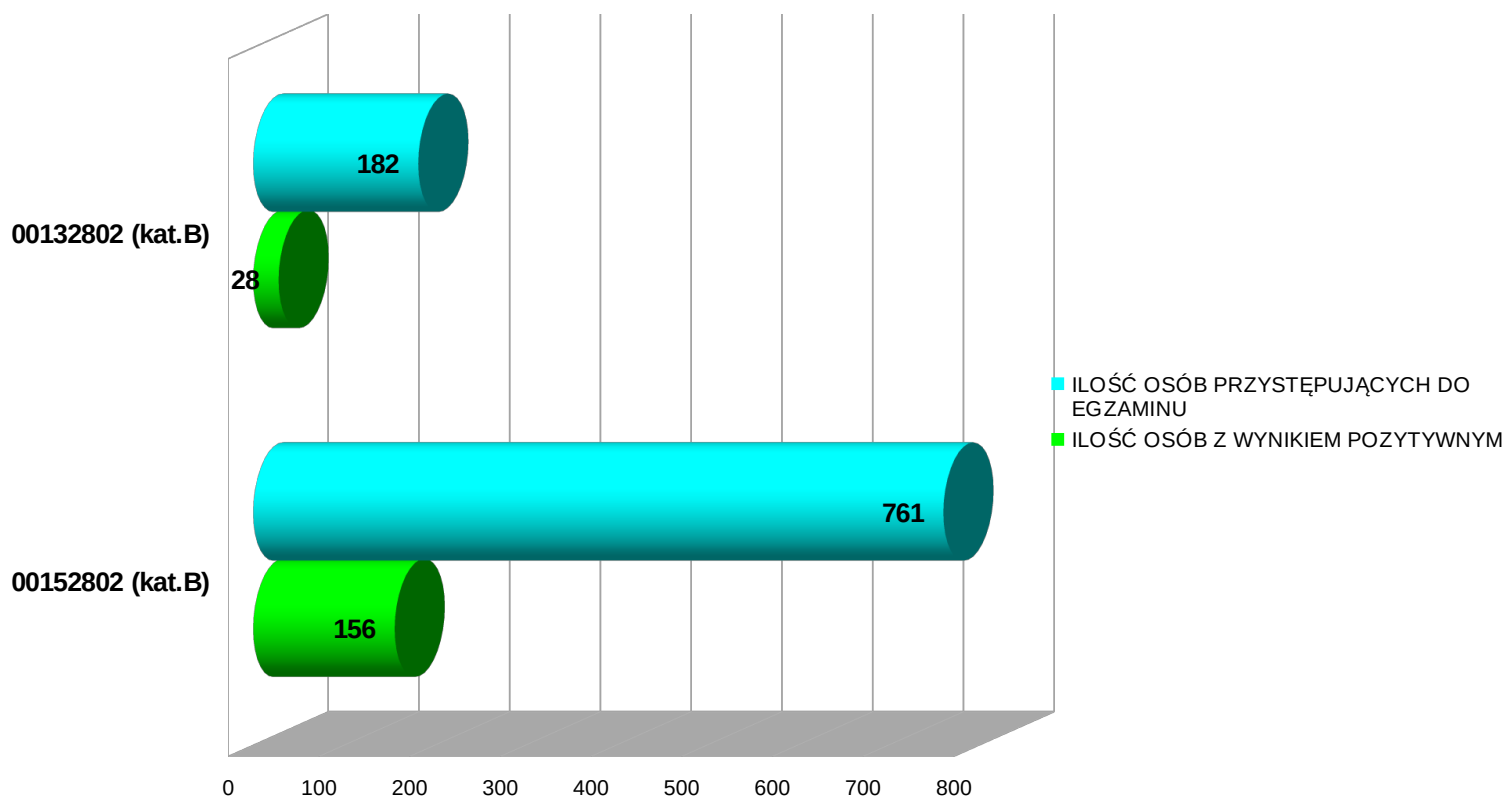

ZESTAWIENIE WYNIKÓW OSK (egzamin teoretyczny)

ZESTAWIENIE WYNIKÓW OSK (egzamin praktyczny)

OŚRODEK SZKOLENIA KIEROWCÓW nr: 00152802

Poz.	Kategoria	Egzamin TEORETYCZNY			Egzamin PRAKTYCZNY		
		Liczba egzaminów (ogółem)	WYNIK POZYTYWNY		Liczba egzaminów (ogółem)	WYNIK POZYTYWNY	
			Ilość osób z wynikiem pozytywnym	%		Ilość osób z wynikiem pozytywnym	%
1.	A	2	2	100 %	16	6	37,50 %
2.	B	318	163	51,25 %	761	156	20,49 %
ŁĄCZNIE:		320	165	51,56 %	777	162	20,84 %

**ZESTAWIENIE WYNIKÓW OSK
(egzamin teoretyczny)**

**ZESTAWIENIE WYNIKÓW OSK
(egzamin praktyczny)**

PORÓWNANIE WYNIKÓW OŚRODKÓW SZKOLENIA KIEROWCÓW (egzamin teoretyczny)

PORÓWNANIE WYNIKÓW OŚRODKÓW SZKOLENIA KIEROWCÓW (egzamin teoretyczny - wartości wyrażone w %)

PORÓWNANIE WYNIKÓW OŚRODKÓW SZKOLENIA KIEROWCÓW (egzamin praktyczny)

PORÓWNANIE WYNIKÓW OŚRODKÓW SZKOLENIA KIEROWCÓW (egzamin praktyczny - wartości wyrażone w %)

**WYKAZ OŚRODKÓW SZKOLENIA KIEROWCÓW
DZIAŁAJĄCYCH NA TERENIE POWIATU BRANIEWSKIEGO**