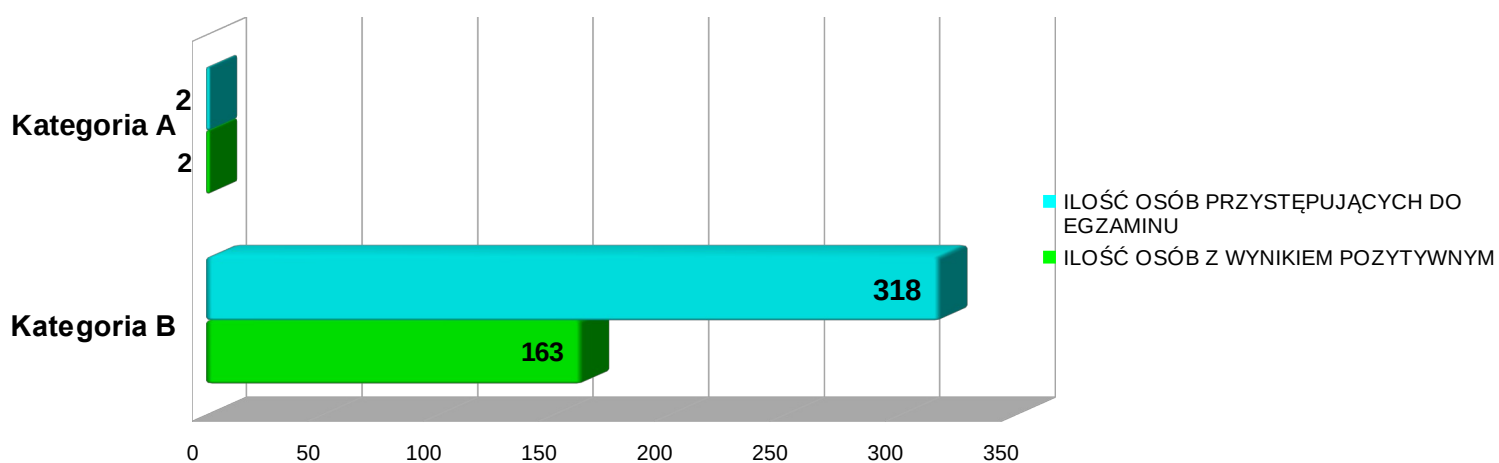

ZESTAWIENIE WYNIKÓW EGZAMINÓW w WORD

od: 2023-01-01 do: 2023-12-31

OŚRODEK SZKOLENIA KIEROWCÓW nr: 00132802

Poz.	Kategoria	Egzamin TEORETYCZNY			Egzamin PRAKTYCZNY		
		Liczba egzaminów (ogółem)	WYNIK POZYTYWNY		Liczba egzaminów (ogółem)	WYNIK POZYTYWNY	
			Ilość osób z wynikiem pozytywnym	%		Ilość osób z wynikiem pozytywnym	%
1.	B	89	31	34,83 %	182	28	15,38 %
ŁĄCZNIE:		89	31	34,83%	182	28	15,38 %

ZESTAWIENIE WYNIKÓW OSK (egzamin teoretyczny)

ZESTAWIENIE WYNIKÓW OSK (egzamin praktyczny)

OŚRODEK SZKOLENIA KIEROWCÓW nr: 00152802

Poz.	Kategoria	Egzamin TEORETYCZNY			Egzamin PRAKTYCZNY		
		Liczba egzaminów (ogółem)	WYNIK POZYTYWNY		Liczba egzaminów (ogółem)	WYNIK POZYTYWNY	
			Ilość osób z wynikiem pozytywnym	%		Ilość osób z wynikiem pozytywnym	%
1.	A	2	2	100 %	16	6	37,50 %
2.	B	318	163	51,25 %	761	156	20,49 %
ŁĄCZNIE:		320	165	51,56 %	777	162	20,84 %

**ZESTAWIENIE WYNIKÓW OSK
(egzamin teoretyczny)**

**ZESTAWIENIE WYNIKÓW OSK
(egzamin praktyczny)**

PORÓWNANIE WYNIKÓW OŚRODKÓW SZKOLENIA KIEROWCÓW (egzamin teoretyczny)

PORÓWNANIE WYNIKÓW OŚRODKÓW SZKOLENIA KIEROWCÓW (egzamin teoretyczny - wartości wyrażone w %)